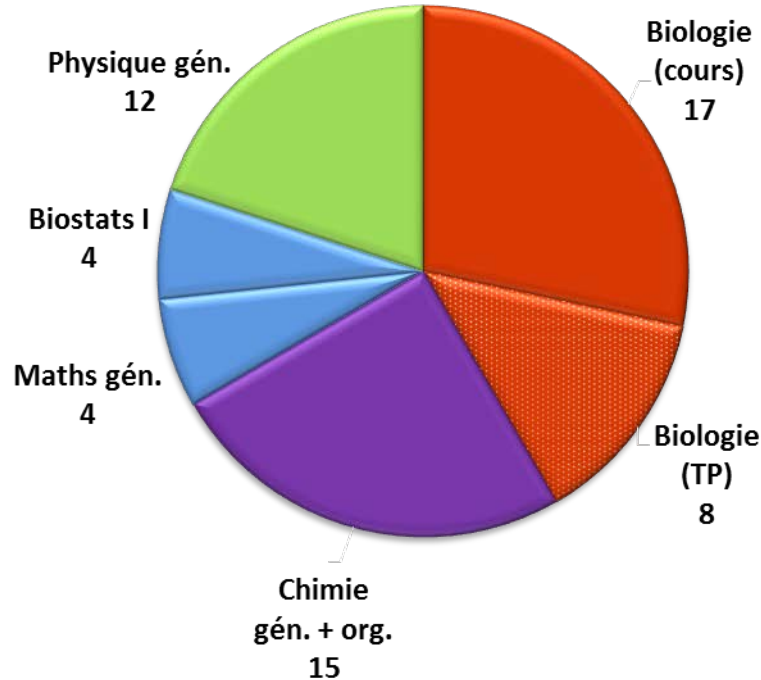

# Réforme 2015 du bachelor en biologie – 1<sup>ère</sup> année

Les chiffres indiquent des ECTS

*Volume plus substantiel et éventail plus élargi de domaines biologiques fondamentaux*

*Introduction d'applications immédiates des mathématiques à la biologie*

*Davantage de travaux pratiques en biologie*

*Exigences plus élevées vis-à-vis du niveau requis en biologie*

*Préservation d'un volume important, mais sensiblement réduit et plus adapté aux biologistes, de sciences de base enseignées par les autres sections de la Faculté (maths, physique, chimie)*