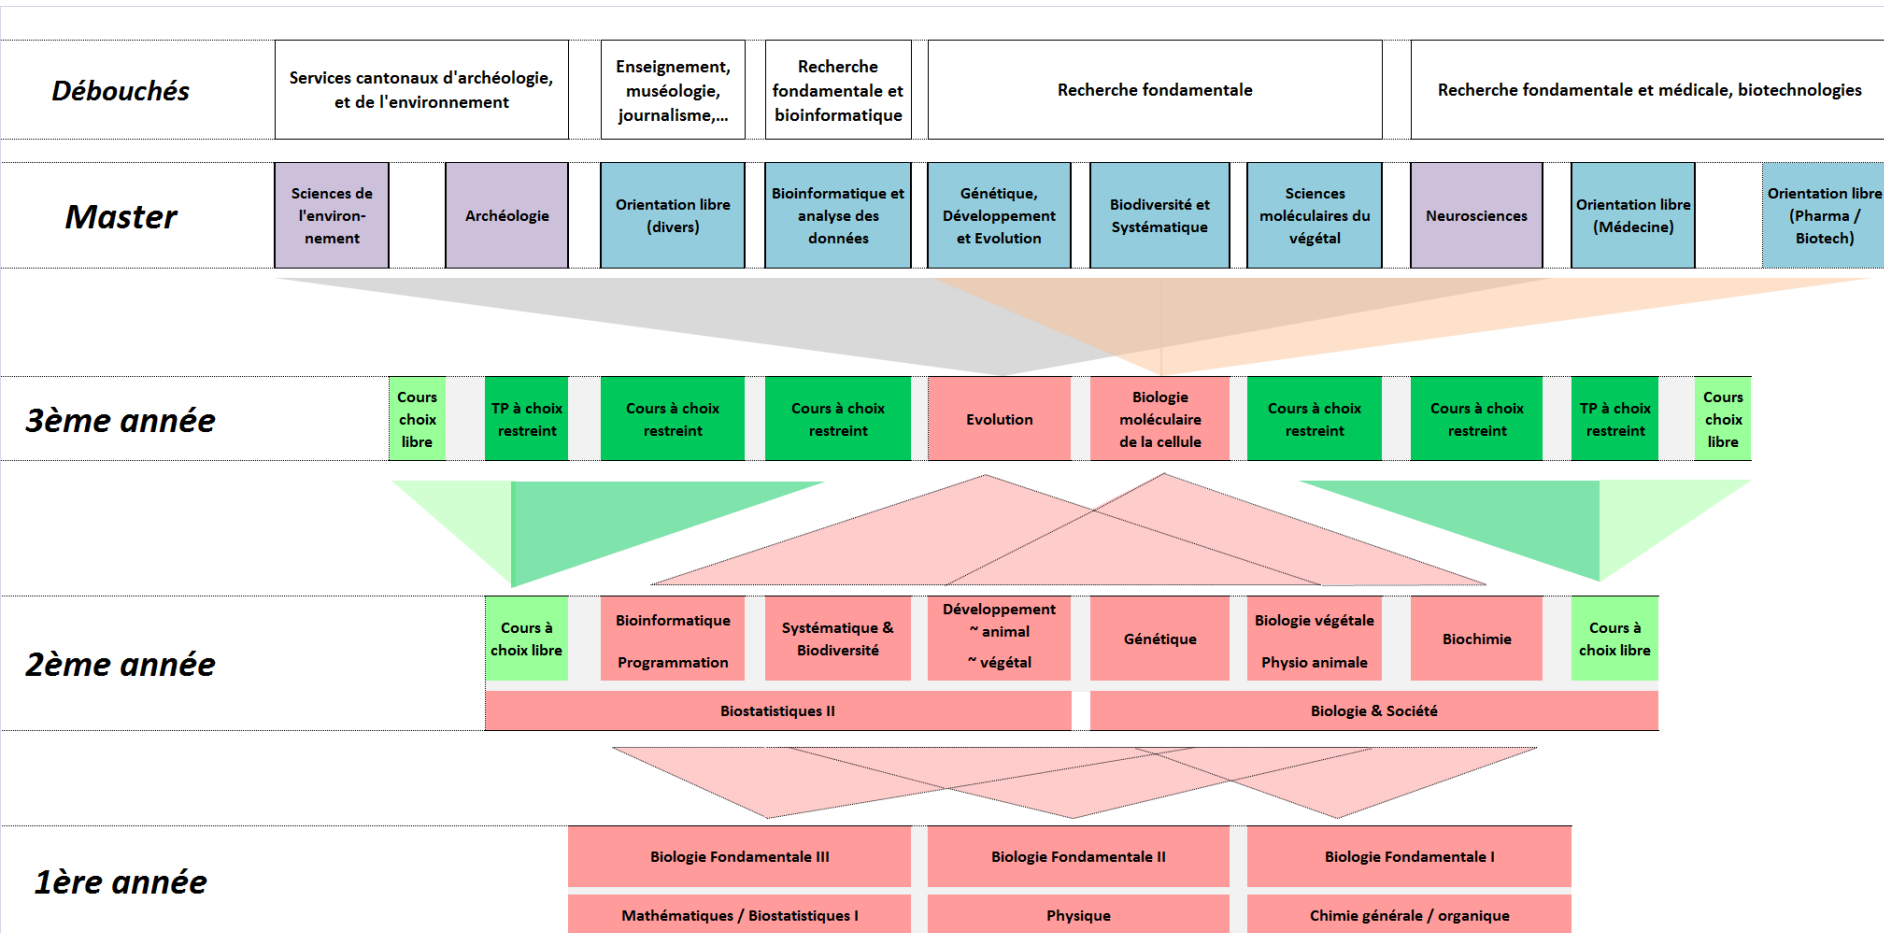

# Réforme 2015 du bachelor en biologie – 1<sup>ère</sup> année

Les chiffres indiquent des ECTS

*Volume plus substantiel et éventail plus élargi de domaines biologiques fondamentaux*

*Introduction d'applications immédiates des mathématiques à la biologie*

*Davantage de travaux pratiques en biologie*

*Exigences plus élevées vis-à-vis du niveau requis en biologie*

*Préservation d'un volume important, mais sensiblement réduit et plus adapté aux biologistes, de sciences de base enseignées par les autres sections de la Faculté (maths, physique, chimie)*

# Aperçu général de la filière de biologie

Cours obligatoires

Master en biologie

Autres masters